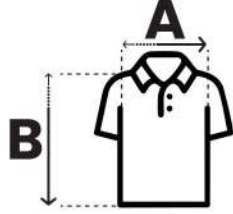

01-50 Climacool Polo Gömlek Yaka Deep Mash

- 150 GSM, %100 PES MICRO,
- RECYCLE SERTİFİKALI
- DRYTOUCH VE ÇABUK KURUMA APRELİ
- TEK BEDEN 10'LU PAKET
- 7 RENK

	A	B
S	48	71
M	51	73
L	54	75
XL	57	77
XXL	60	79
YETİŞKİN		
3XL	65	81
4XL	68	83
BATTAL