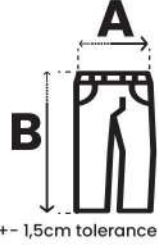

03-40 Tek Alt Eşofman Lycra ikiplik

- -%20 LYCRA %75 COTTON %5 PES, 250 GSM,
- -İPEKSİ APRE, SİLİKON ENZİM
- -TEK BEDEN 10'LU PAKET
- 6 RENK

	A	B
116/128 7-8 YAŞ	23	74
134/140 9-10 YAŞ	24	76
146/152 11-12 YAŞ	25	78
158/164 13-14 YAŞ	26	80
170/176 15-16 YAŞ	27	82