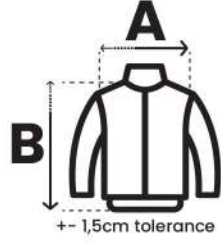

XL 60 78

XXL 62 82

YETİŞKİN

3XL 66 84

4XL 68 86

BATTAL

Siyah **Füme** **Lacivert** **Haki** **Neon Orange** **Neon Sarı**

Tek Beden
5'Lİ
PAKET

03-10 Eşofman Ceket Lycra Polyester

- %20 LYCRA %75 COTTON %5 PES, 270 GSM,
- İPEKSİ APRE, SİLİKON ENZİM
- TEK BEDEN 10'LU PAKET
- 5 RENK

	A	B
116/128 7-8 YAŞ	36	47
134/140 9-10 YAŞ	38	51
146/152 11-12 YAŞ	42	55
158/164 13-14 YAŞ	44	57
170/176 15-16 YAŞ	46	61