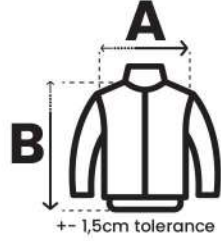

+/- 1,5cm tolerance

GARSON

S	30	106
M	31	108
L	32	110
XL	34	112
XXL	35	114

YETİŞKİN

3XL	36	116
4XL	37	118

BATTAL

Siyah **Füme** **Lacivert**

Tek Beden
10'LU
PAKET

03-30 Eşofman Ceket Lycra İkiplik

- %20 LYCRA %75 COTTON %5 PES, 250 GSM,
- İPEKSİ APRE, SİLİKON ENZİM
- TEK BEDEN 10'LU PAKET
- 6 RENK

	A	B
116/128 7-8 YAŞ	36	47
134/140 9-10 YAŞ	38	51
146/152 11-12 YAŞ	42	55
158/164 13-14 YAŞ	44	57
170/176 15-16 YAŞ	46	61