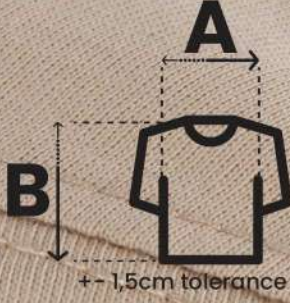

01-10 Pamuk T-Shirt 30/1 Penye

- 30/1 SÜPREM, 150 GSM,
- İPEKSİ APRE, SİLİKON ENZİM
- TEK BEDEN 10'LU PAKET
- 6 RENK

	A	B
116/128 7-8 YAŞ	36	50
134/140 8-10 YAŞ	38	54
146/152 11-12 YAŞ	40	58
158/164 13-14 YAŞ	42	60
170/176 15-16 YAŞ	45	66

GARSON

S	48	71
M	51	73
L	54	75
XL	57	77
XXL	60	79

YETİSKİN

3XL	65	81
4XL	68	83

BATTAL

Tek Beden
10'LU
PAKET

01-20 Oversize T-shirt 24/1 Penye

- 180GSM, 24/1 %100 PAMUK, 1. SINIF PENYE SUPREM
- İPEKİ APRELİ KUMAŞ
- TEK BEDEN 10'LU PAKET
- 2 RENK

	A	B
S	51	73
M	54	75
L	57	77
XL	60	79
XXL	65	81

☑ Siyah ☑ Krem

Tek Beden
10'LU
PAKET

01 -30 Polo Pamuk Pike Lycra Penye

- 36/1 %95 PAMUK %5 LYCRA PENYE, 180 GSM,
- İPEKİ APRE, SİLİKON ENZİM
- TEK BEDEN 10'LU PAKET
- 6 RENK

	A	B
S	48	71
M	51	73
L	54	75
XL	57	77
XXL	60	79
YETİŞKİN		
3XL	65	81
4XL	68	83
BATTAL		

A

B

+ - 1,5cm tolerance

Siyah **Beyaz** **Füme** **Lacivert** **Kırmızı** **Yeşil**

Tek Beden
10'LU
PAKET

BCI Better Cotton Initiative