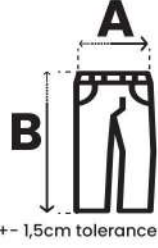

03-20 Tek Alt Eşofman Lycra Polyester

- -%20 LYCRA %75 COTTON %5 PES, 270 GSM,
- -İPEKSİ APRE, SİLİKON ENZİM
- -TEK BEDEN 10'LU PAKET
- 5 RENK

	A	B
116/128 7-8 YAŞ	23	74
134/140 9-10 YAŞ	24	76
146/152 11-12 YAŞ	25	78
158/164 13-14 YAŞ	26	80
170/176 15-16 YAŞ	27	82

+/- 1,5cm tolerance

GARSON

S	30	106
M	31	108
L	32	110
XL	34	112
XXL	35	114

YETİŞKİN

3XL	36	116
4XL	37	118

BATTAL

Siyah **Füme** **Lacivert**