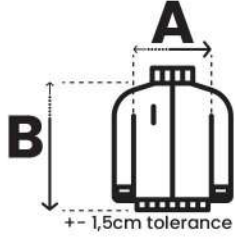

02-60 Polar Ceket Kapitone

- -%100 FLEECE, **320 GSM**,
- -ANTI-PEELING KUMAŞ, TÜLERME YAPMAZ
- -TEK BEDEN **5'Lİ PAKET**
- **6 RENK**